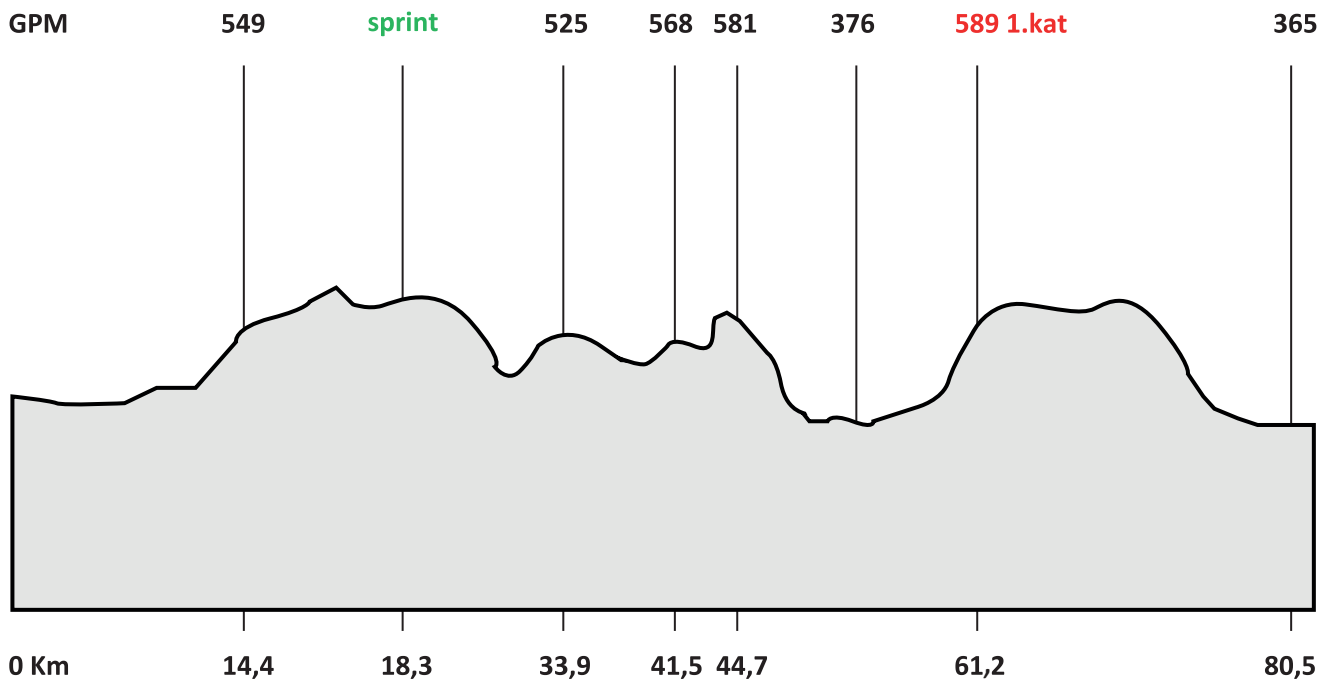

# Výškový profil 4.etapa - 2023

Nadmořská výška - height above sea level

## Jevíčko poslední Km