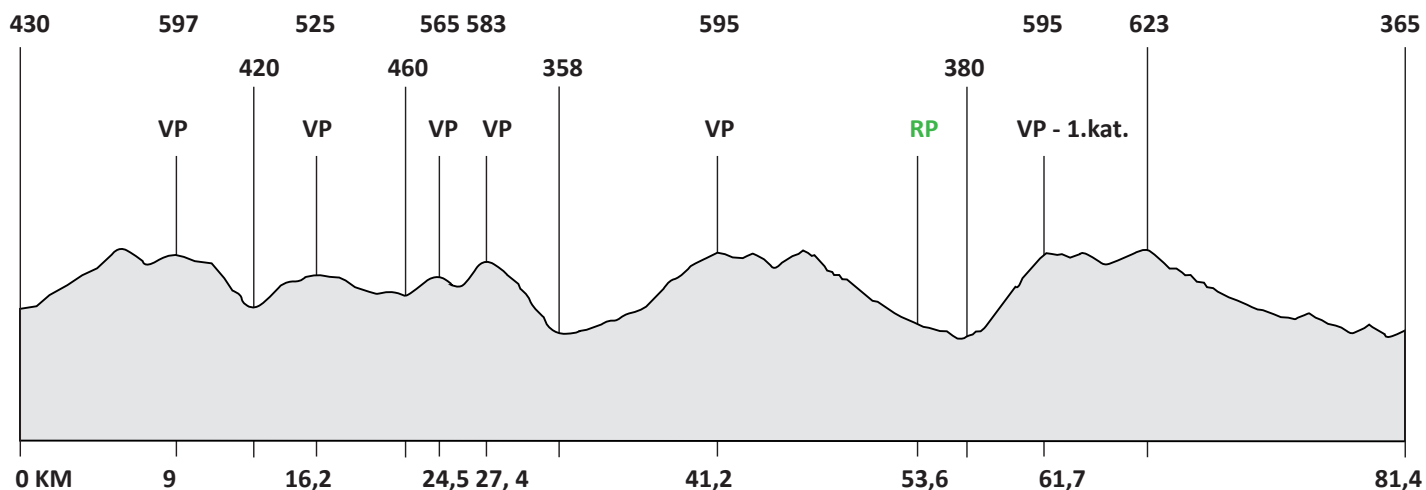

# Výškový profil 4.etapa - 2024

Nadmořská výška - height above sea level

## Výškový profil IV. etapa

## Jevíčko poslední km