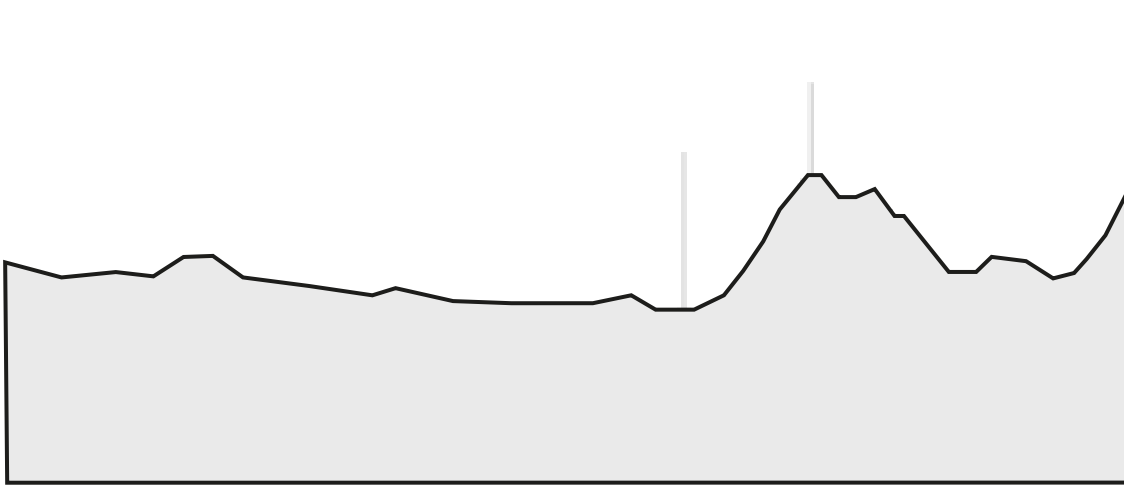

Výškový profil : kadeti +junioři, nastoupané metry celkem 921 826

368 1.část okruh 2x 544 368 368 2.část kadeti 287 530 345 463 nm

0km 5 10 15 19,8

39,6 km 46,4 62,3 65,3 70,4 75,4

Výškový profil : 2.část - junioři, nastoupané metry 1229 1138

detail stoupání cíl Zálesí 1,8km

368 287 530 287 530 345 463 % 5,7 2,1 15,1

39,6 46,4 62,3 65,3 70,4 86,3 89,3 94,4 99,3

1800 m 440 200 cíl