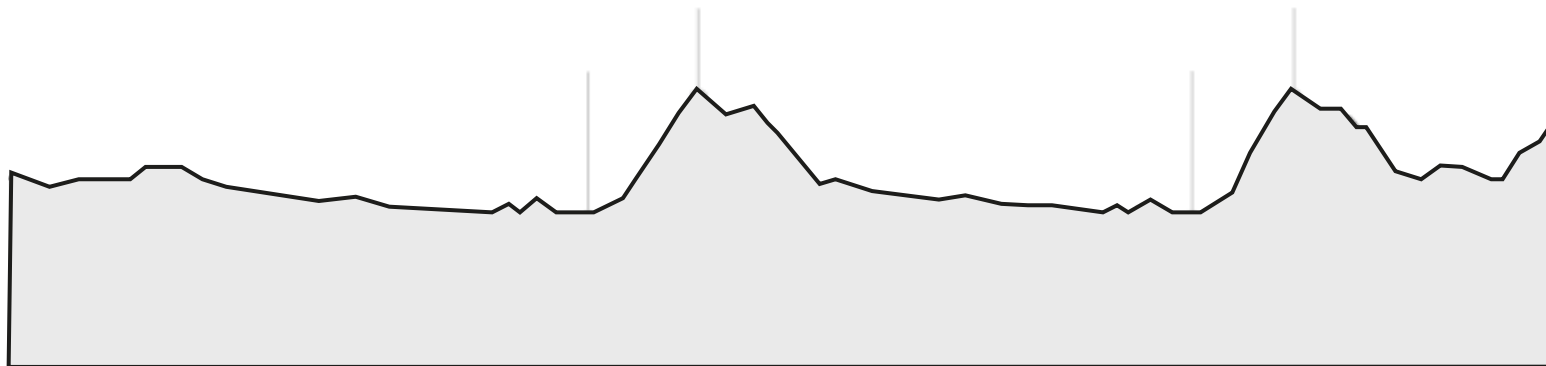

Výškový profil : kadeti +junioři, nastoupané metry celkem 921 826

368 1.část okruh 2x 544 368 368 2.část kadeti 287 530 345 463 nm

0km 5 10 15 19,8

39,6 km 46,4 62,3 65,3 70,4 75,4

Výškový profil : 2.část - junioři, nastoupané metry 1229 1138

detail stoupání cíl Zálesí 1,8km

368 287 530 287 530 345 463 % 5,7 2,1 15,1

39,6 46,4 62,3 65,3 70,4 86,3 89,3 94,4 99,3

1800 m 440 200 cíl